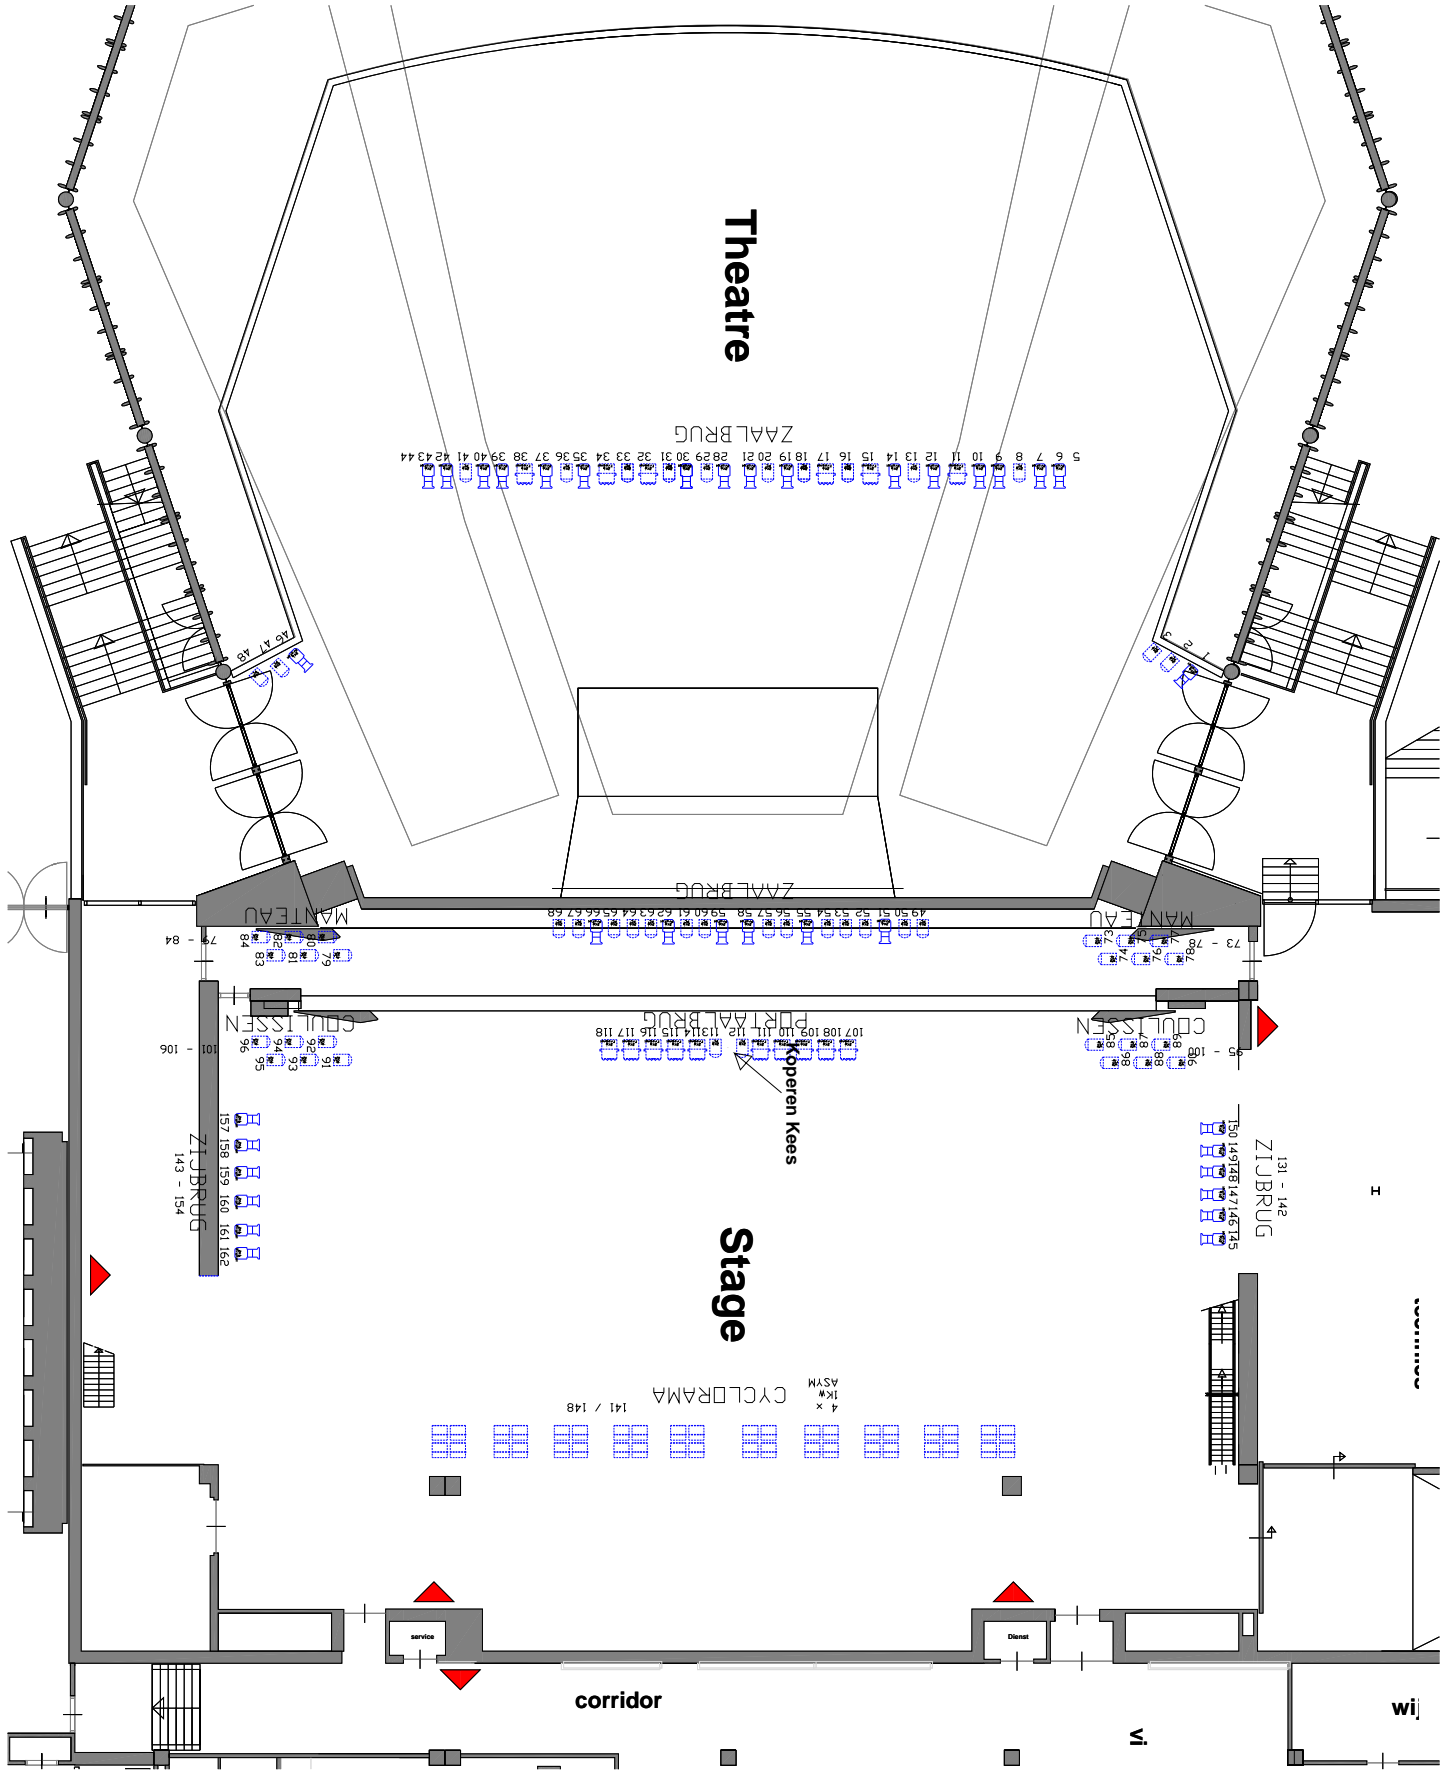

Theatre

ZAALBRUG

5 6 7 8 9 10 11 12 13 14 15 16 17 18 19 20 21 22 23 24 25 26 27 28 29 30 31 32 33 34 35 36 37 38 39 40 41 42 43 44

Stage

CYCLORAMA

141 / 148

4 x
1Kw
ASTM

corridor

MANTEAU

79 - 84

COULISSSEN

101 - 106

ZIJBRUG
143 - 154

ZAALBRUG

49 50 51 52 53 54 55 56 57 58 59 60 61 62 63 64 65 66 67 68

PHOTOBALBRUG